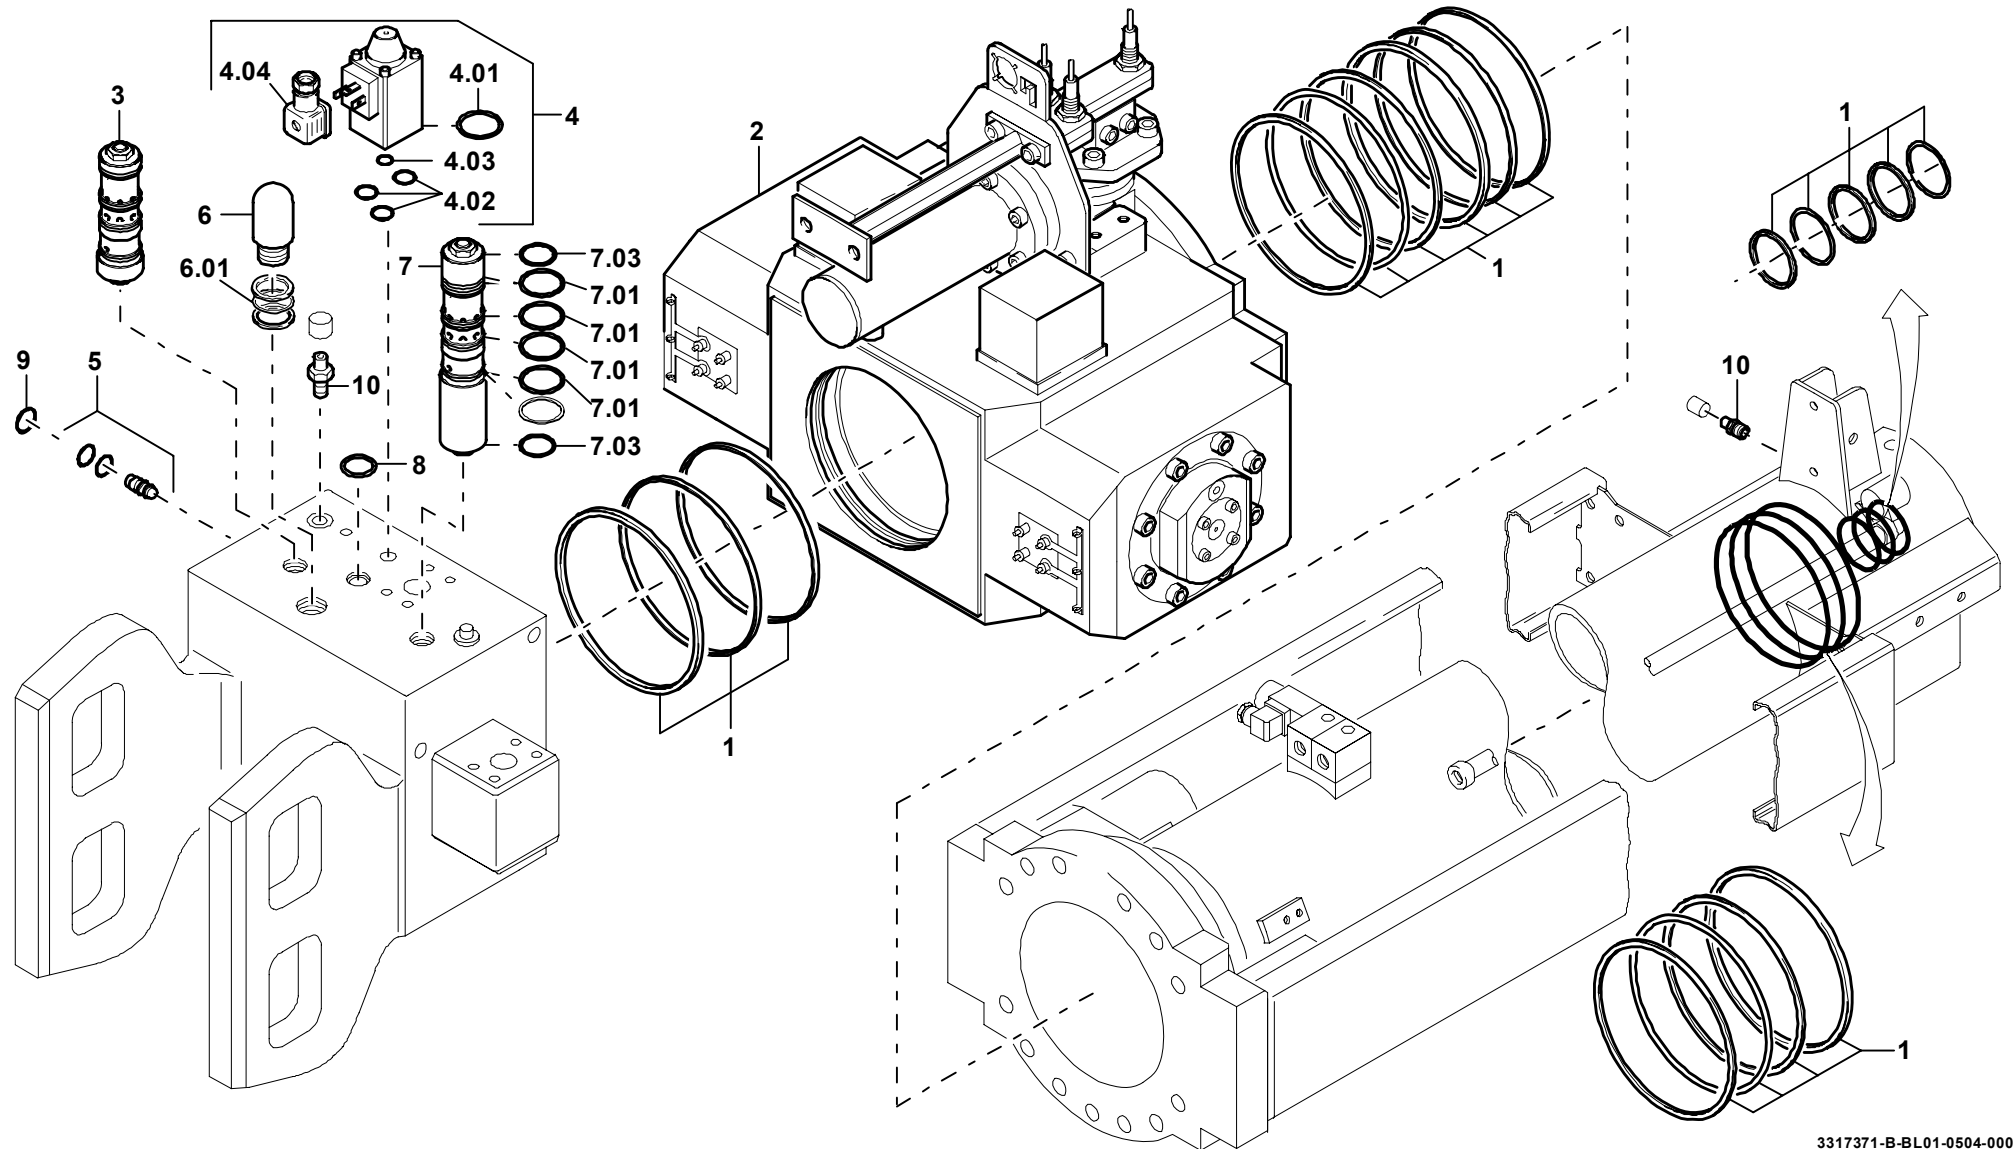

**GROVE**TELESKOPZYLINDER  
TELESCOPE CYLINDERBILDTADEL  
PICTORIAL DISPLAY**GMK 6300**

05.04

**3317371-ETL B**

1/1

**G 786**

3317371-B-BL01-0504-0000